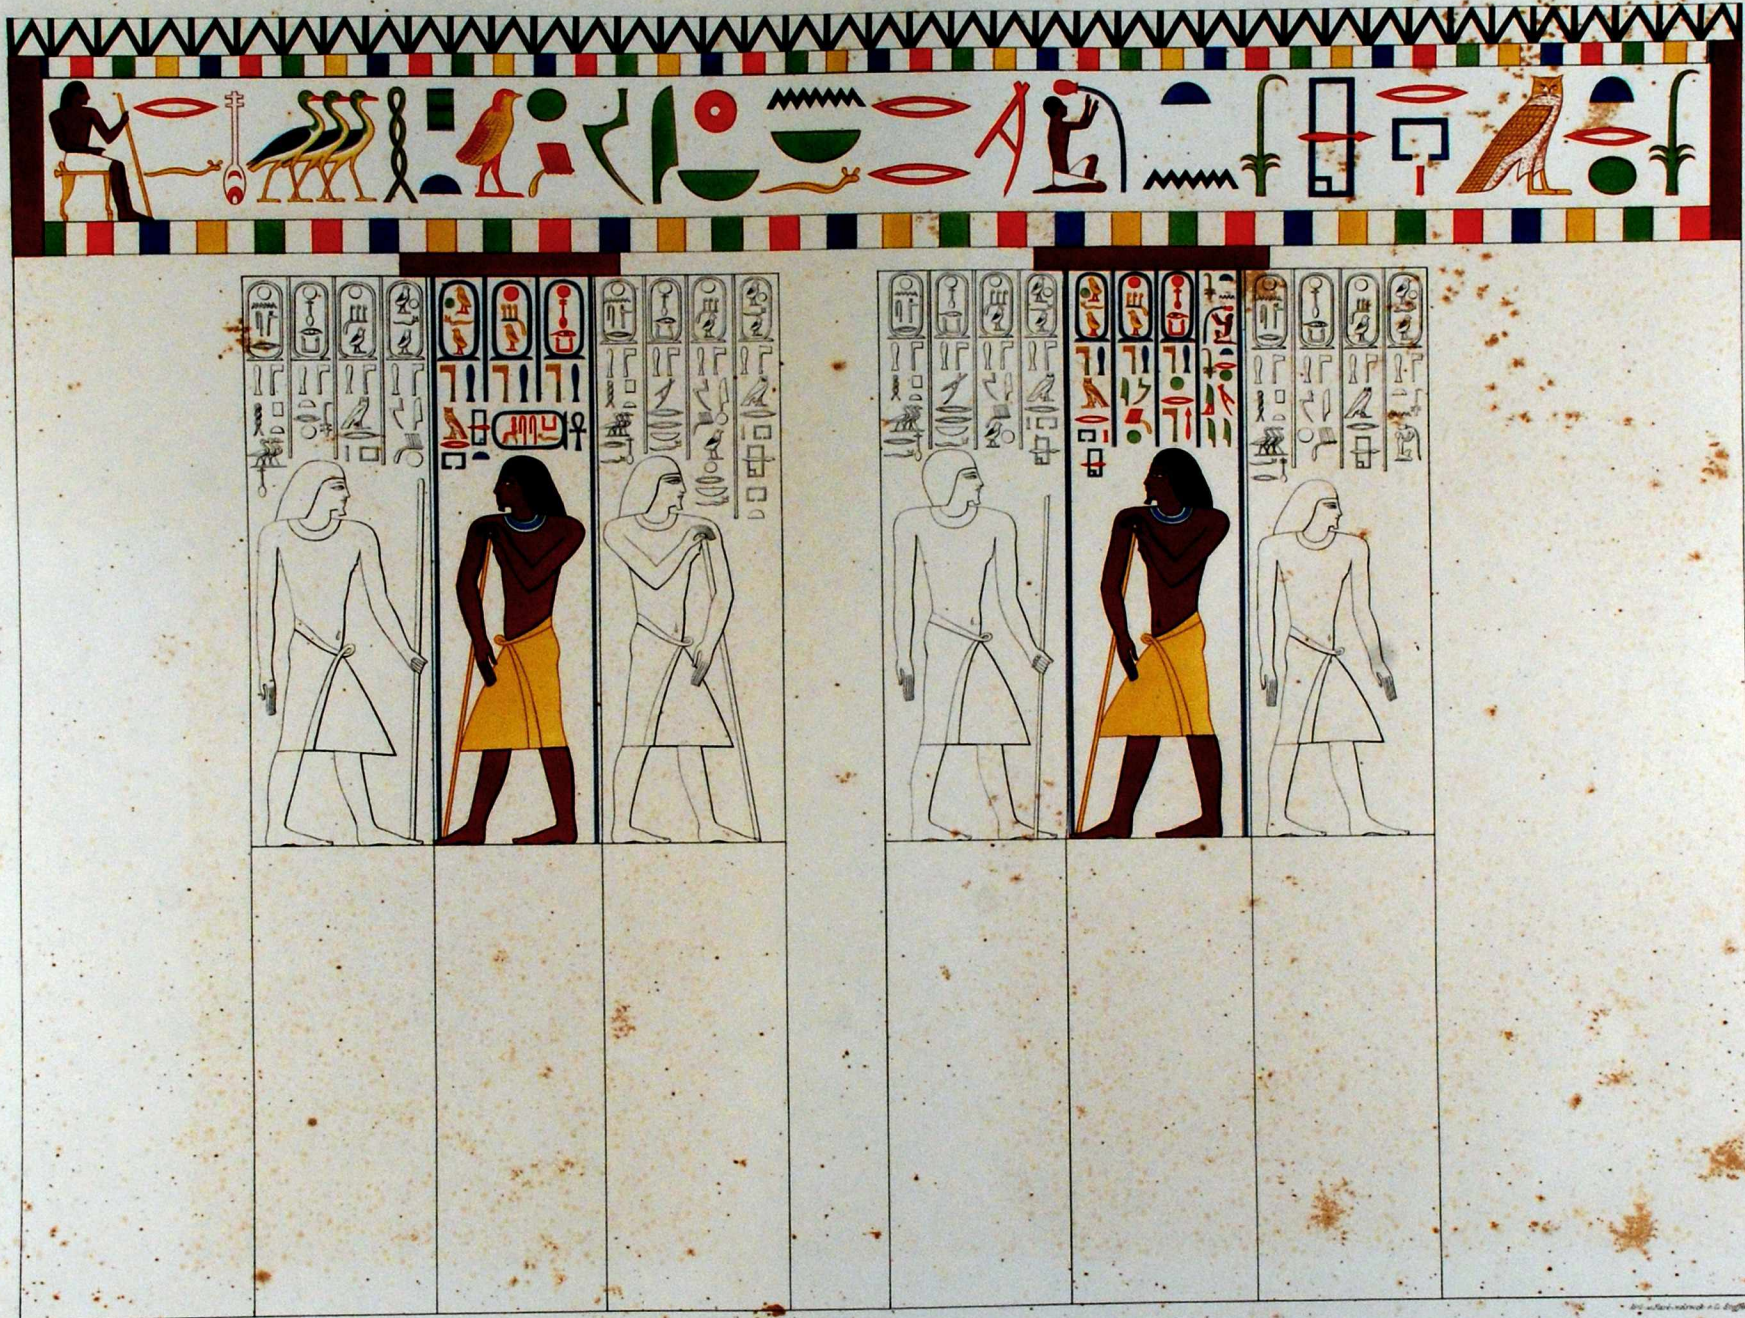

ALTES REICH

Dyn. V.

Pyramiden von Giseh
Grab 16.

ALTES REICH

Dyn.V.

Pyramiden von Giseh [Grab 15]
jetzt im K. Mus. zu Berlin.

a. bis

b.